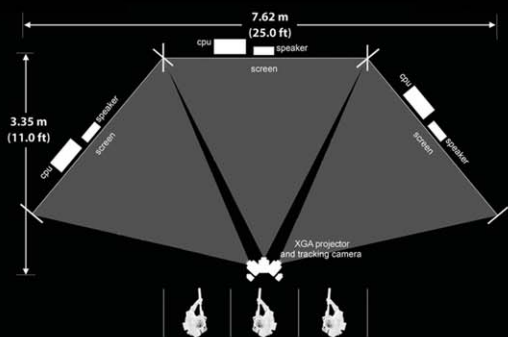

CONFIGURACIONES DEL SIMULADOR

CONFIGURACIÓN CON PROYECCIÓN FRONTAL