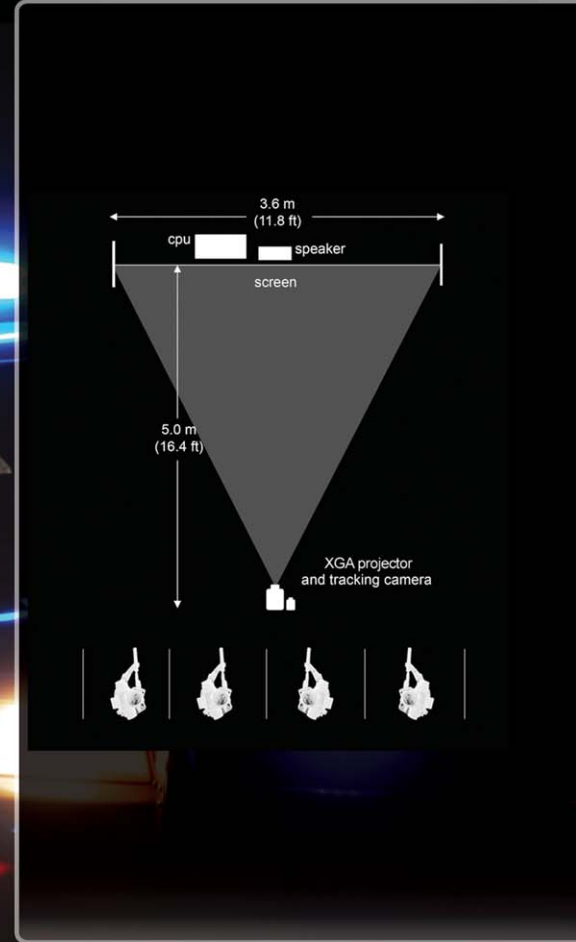

Incluye sistema de Fuego Cruzado

Un año de garantía "la mejor en la industria" servicio y asistencia técnica

with Threat-Fire™

lonexi

VirTra
SYSTEMS

HERRAMIENTAS PARA ENTRENAMIENTO REAL

Nuestros sistemas de retroceso inalámbricos permiten que la simulación del arma sea lo más real posible y son instalados de manera temporal en cualquier arma real. Las opciones van desde pistolas, rifles, escopetas, spray OC y TASER.

DIAGRAMA DEL SIMULADOR

THREAT-FIRE™

Sistema patentado de fuego cruzado que mediante una descarga eléctrica regulable o vibración, aumenta el realismo durante el entrenamiento. No requiere protección para ojos.